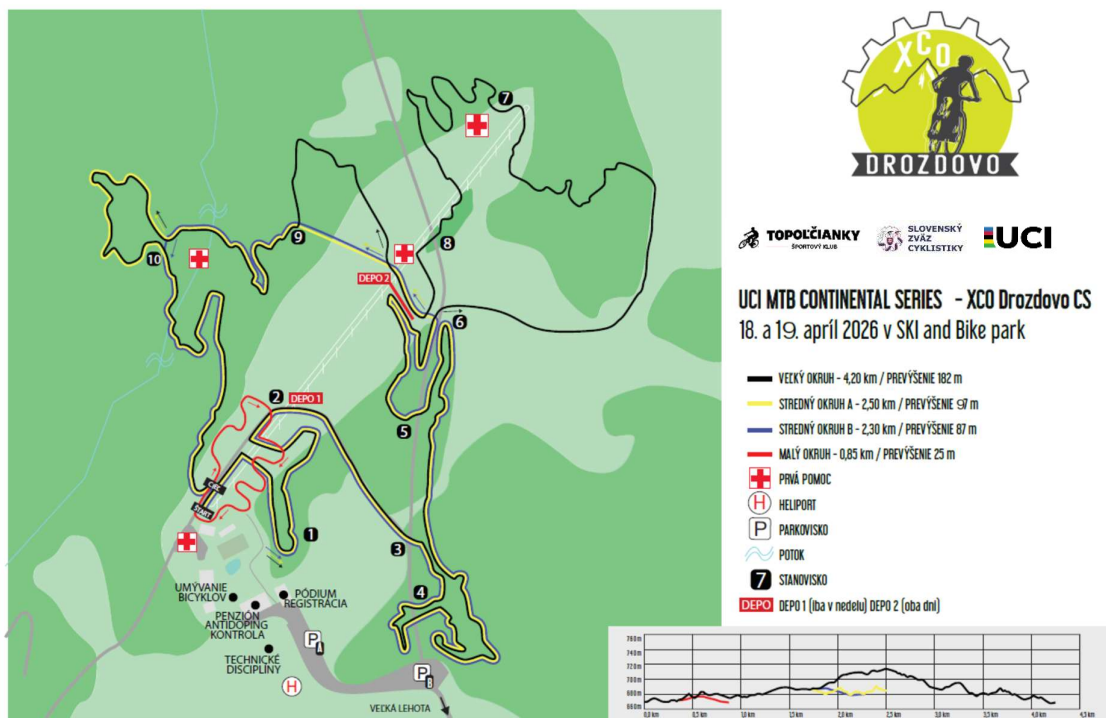

**SLOVENSKÝ
ZVÄZ
CYKLISTIKY**

UCI

Mapa:

-mapa trate

-mapa areálu, príjazdu

Usporiadateľ si vyhradzuje právo na zmenu propozícií

**SLOVENSKÝ
ZVÄZ
CYKLISTIKY**

UCI