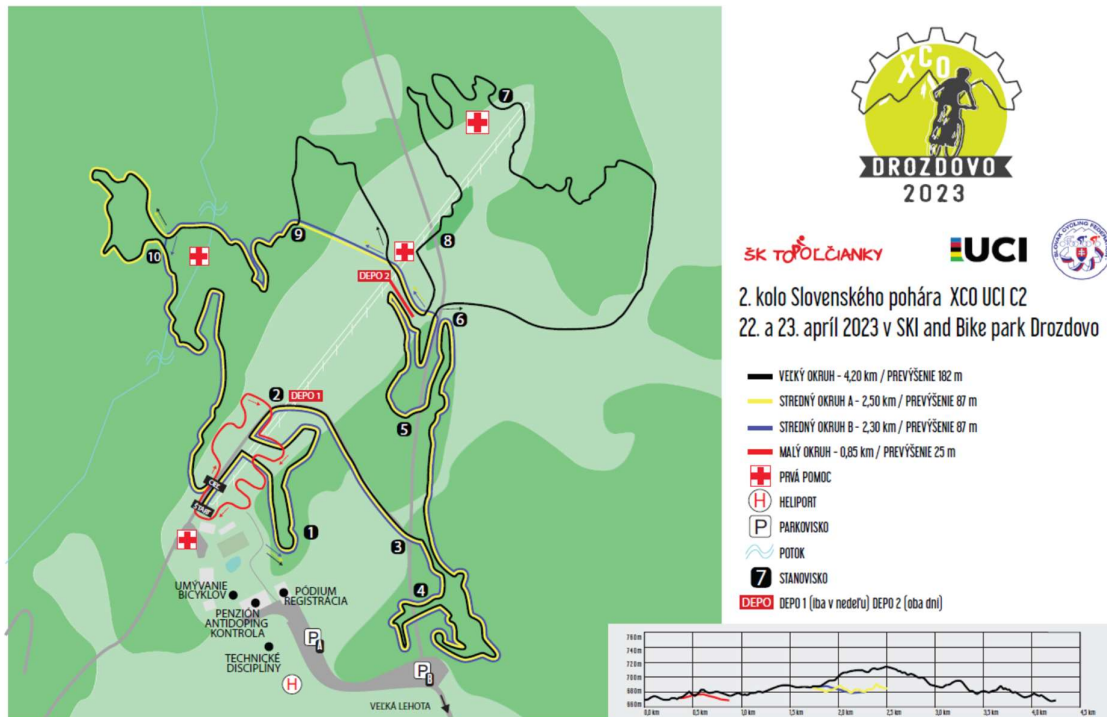

UCI body	ELITE	Junior
1.	60	20
2.	40	18
3.	30	16
4.	25	14
5.	20	12
6.	18	10
7.	16	8
8.	14	6
9.	12	4
10.	10	2
11.	8	
12.	6	
13.	4	
14.	2	
15.	1	

Mapa:

-mapa trate

-mapa areálu, príjazdu,...

Usporiadateľ si vyhradzuje právo na zmenu propozícií